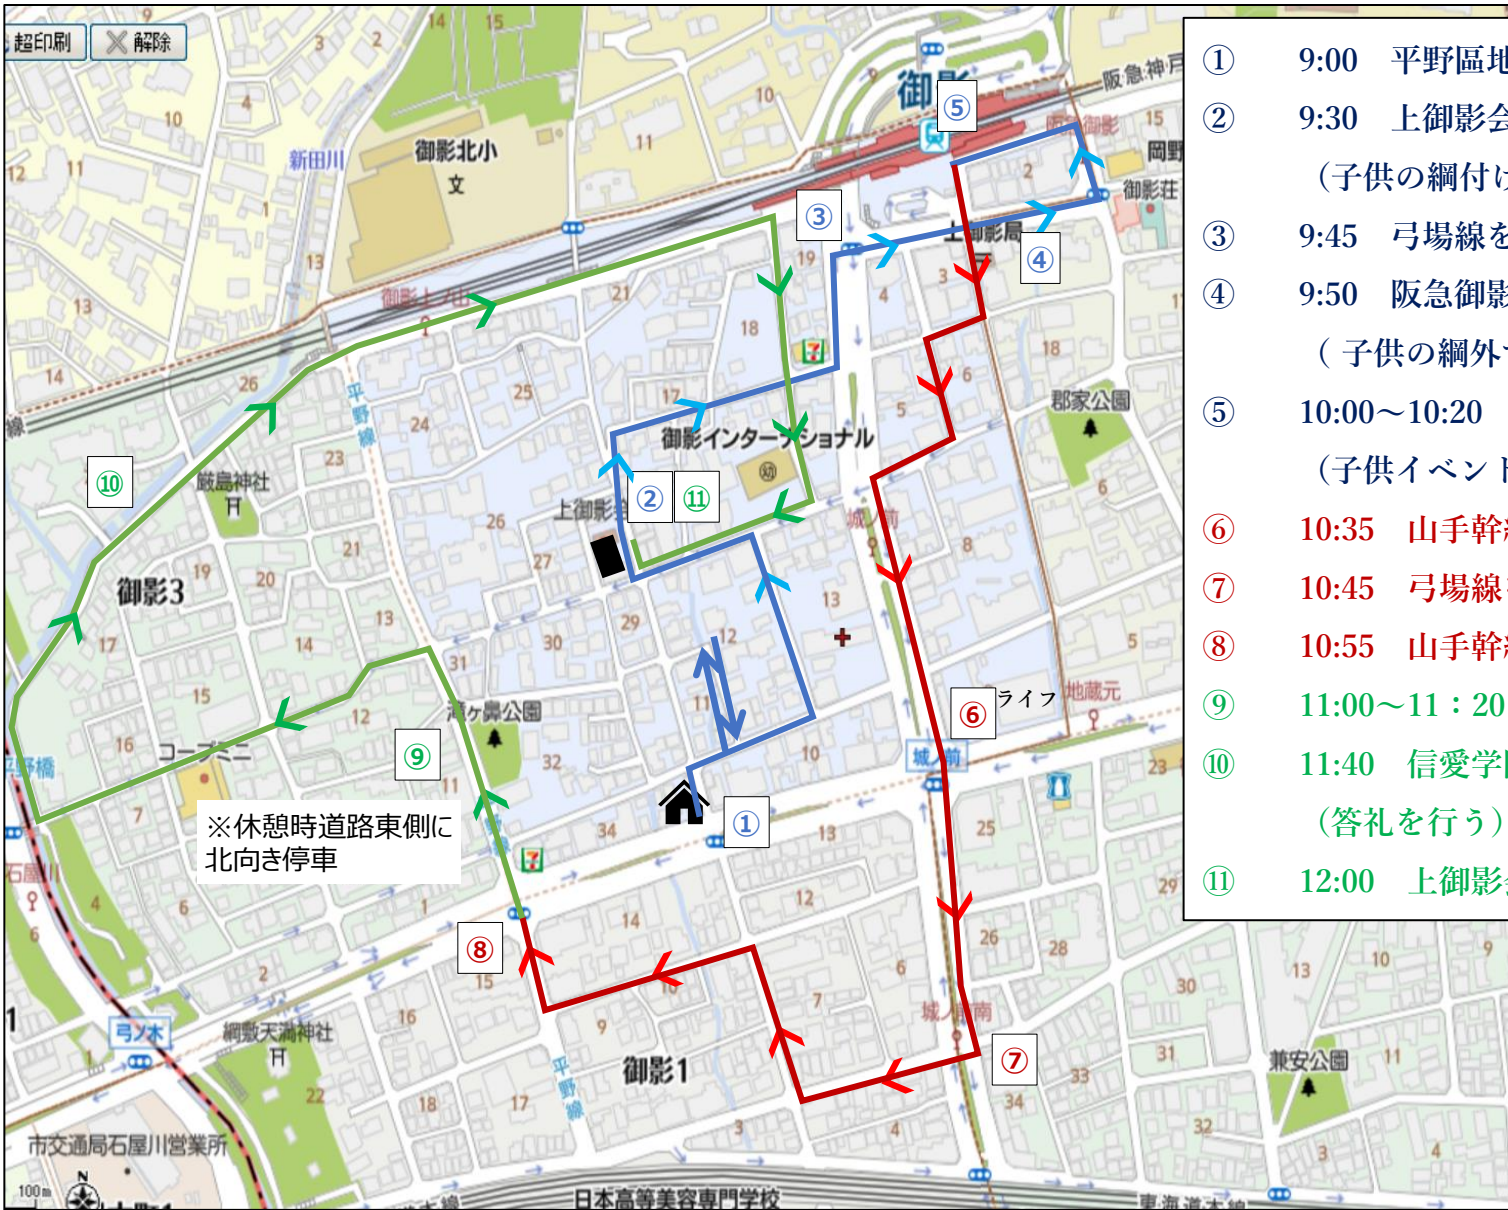

令和五年 平野區地車運行図

令和五年五月三日（水・祝）宵宮

令和五年五月四日（木・祝）本宮

5月3日午前運行予定図（子供綱有/山型提灯無）

- ① 9:00 平野区地車小屋 出発
- ② 9:30 上御影会館
(子供の綱付ける)
- ③ 9:45 弓場線を右折し、東進
- ④ 9:50 阪急御影駅南側
(子供の綱外す、軸回しを行う)
- ⑤ 10:00~10:20 阪急御影駅南側
(子供イベント、終了後子供の綱付ける)
- ⑥ 10:35 山手幹線「城ノ前」交差点横断、南下
- ⑦ 10:45 弓場線を右折し、西進
- ⑧ 10:55 山手幹線を横断し、北上
- ⑨ 11:00~11:20 滝ヶ鼻公園にて休憩
- ⑩ 11:40 信愛学園前
(答礼を行う)
- ⑪ 12:00 上御影会館 到着

5月3日パレード運行予定図（子供綱無/山型提灯有）

- ① 16:00 上御影会館 出発
- ② 16:10 山手幹線交差点を直進し南下
- ③ 16:20 大手筋2号線前を左折し東進
- ④ 16:30 弓場線を横断し直進
- ⑤ 16:40 2号線「御影中町2」を横断し南下
- ⑥ 16:45~17:15 地車を止めて休憩
(灯入れ)
- ⑦ 17:20 御影クラッセ前
(パレード会場入場)
- ⑧ 19:30 弓場線を右折し、北進
(パレード会場退場)
- ⑨ 19:40 二号線弓場線「御影中前」を左折
- ⑩ 19:45 二号線「大手筋」を右折し、北上
- ⑪ 20:00 山手幹線交差点を直進し北上
- ⑫ 20:05 上御影会館 到着 他町と休憩
- ⑬ 20:10 上御影会館 出発
- ⑭ 20:20 弓場線を右折し、阪急御影駅前へ
- ⑮ 20:45 阪急御影駅南側ロータリー
- ⑯ 21:00 弓場線を左折し、南下
- ⑰ 21:05 弓場線を右折し、西進
- ⑱ 21:15 平野区地車小屋 納め

⦿ : 軸回し

5月3日 阪神御影→阪急御影 運行予定

	パレード会場出発予定時刻	二号線: 御影中町交差点	二号線: 大手筋交差点	山手幹線: 篠坪交差点	弓場線: 阪急御影駅西交差点
郡家(郡)	②19:32頃	-	②19:39頃	①19:52頃	①20:20頃
中御影(柳)	①19:30頃	-	①19:37頃	②19:54頃	②20:22頃
西御影(親)	⑤19:38頃	-	④19:43頃	③19:56頃	③20:24頃
上石屋(上)	④19:36頃	-	③19:41頃	④19:58頃	④20:26頃
平野(平)	③19:34頃	19:40頃	⑤19:45頃	⑤20:00頃	⑤20:28頃

※阪神御影パレード会場退場時は、
 中御影→郡家→平野→上石屋→西御影の順番
 途中順番入替し、
 郡家→中御影→西御影→上石屋→平野の順番
 で阪急進入

5月3日 阪急御影ロータリー付近 運行予定

※ロータリー進入順は、郡家→中御影→西御影→上石屋→平野
 ※ロータリー退場順は、郡家→平野→中御影→西御影→上石屋
 ※郡家は、ロータリー退場後、4町見送りし、阪急御影駅側に退場

	弓場線: 阪急御影駅 西交差点	ロータリー 進入	並んで一斉 に答礼	ロータリー 退場	弓場線: 阪急御影駅 西交差点
郡家 (郡)	①20:20頃	①20:25頃	20:45頃	①20:50頃	-
中御影 (柳)	②20:22頃	②20:27頃	20:45頃	③20:54頃	②21:02頃
西御影 (親)	③20:24頃	③20:29頃	20:45頃	④20:56頃	③21:04頃
上石屋 (上)	④20:26頃	④20:31頃	20:45頃	⑤20:58頃	④21:06頃
平野 (平)	⑤20:28頃	⑤20:33頃	20:45頃	②20:52頃	①21:00頃