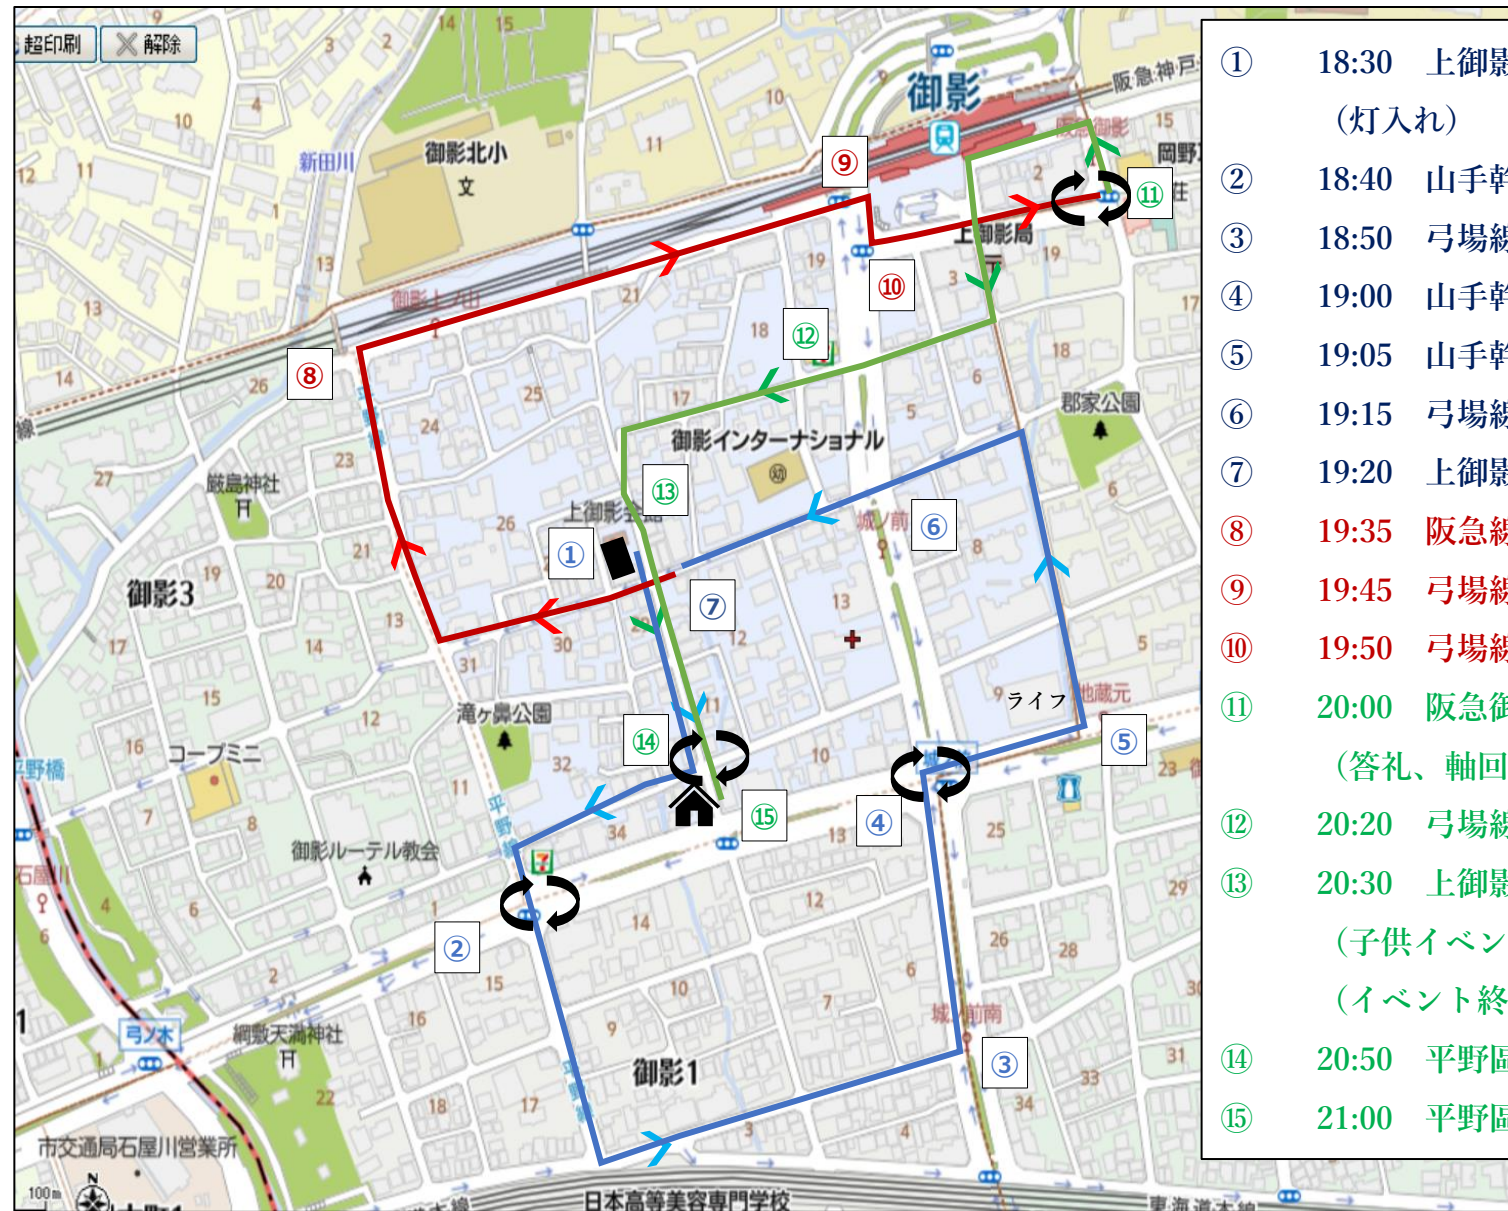

⦿ : 軸回し

5月3日 阪神御影→阪急御影 運行予定

	パレード会場出発予定時刻	二号線: 御影中町交差点	二号線: 大手筋交差点	山手幹線: 篠坪交差点	弓場線: 阪急御影駅西交差点
郡家(郡)	②19:32頃	-	②19:39頃	①19:52頃	①20:20頃
中御影(柳)	①19:30頃	-	①19:37頃	②19:54頃	②20:22頃
西御影(親)	⑤19:38頃	-	④19:43頃	③19:56頃	③20:24頃
上石屋(上)	④19:36頃	-	③19:41頃	④19:58頃	④20:26頃
平野(平)	③19:34頃	19:40頃	⑤19:45頃	⑤20:00頃	⑤20:28頃

※阪神御影パレード会場退場時は、
 中御影→郡家→平野→上石屋→西御影の順番
 途中順番入替し、
 郡家→中御影→西御影→上石屋→平野の順番
 で阪急進入

5月3日 阪急御影ロータリー付近 運行予定

※ロータリー進入順は、郡家→中御影→西御影→上石屋→平野
 ※ロータリー退場順は、郡家→平野→中御影→西御影→上石屋
 ※郡家は、ロータリー退場後、4町見送りし、阪急御影駅側に退場

	弓場線: 阪急御影駅 西交差点	ロータリー 進入	並んで一斉 に答礼	ロータリー 退場	弓場線: 阪急御影駅 西交差点
郡家 (郡)	①20:20頃	①20:25頃	20:45頃	①20:50頃	-
中御影 (柳)	②20:22頃	②20:27頃	20:45頃	③20:54頃	②21:02頃
西御影 (親)	③20:24頃	③20:29頃	20:45頃	④20:56頃	③21:04頃
上石屋 (上)	④20:26頃	④20:31頃	20:45頃	⑤20:58頃	④21:06頃
平野 (平)	⑤20:28頃	⑤20:33頃	20:45頃	②20:52頃	①21:00頃

5月4日午前運行予定図（子供綱有/山型提灯無）

- ① 8:15 平野区地車小屋 出発
- ② 8:20 山手幹線を横断し、南下
- ③ 8:30 国道2号線「大手筋」を横断し、南下
- ④ 8:35 鳴尾御影線を横断し、南下
- ⑤ 8:40 御旅所前到着、他地区と合流
- ⑥ 9:15 御旅所前出発
- ⑦ 9:30 鳴尾御影線を右折し、北上
- ⑧ 9:40 国道2号線「大手筋」を横断し、北上
- ⑨ 10:00 大手筋を右折し、東進
(子供の綱を付ける)
- ⑩ 10:10 弓場線を横断し、東進
- ⑪ 10:30 山手幹線を横断し、北上
- ⑫ 10:35~10:55 キリン堂横到着 休憩
(子供の綱を外す、西之町宮入開始後鳥居前に移動)
- ⑬ 11:00 弓弦羽神社 宮入
(宮入後、子供の綱準備)

5月4日灯入れ運行予定図（子供綱無/山型提灯有）

- ① 18:30 上御影会館 出発
(灯入れ)
- ② 18:40 山手幹線を横断し、南下
- ③ 18:50 弓場線を左折し、北上
- ④ 19:00 山手幹線交差点「城ノ前」を右折し、東進
- ⑤ 19:05 山手幹線を左折し、北上
- ⑥ 19:15 弓場線を横断し、西進
- ⑦ 19:20 上御影会館前を直進
- ⑧ 19:35 阪急線南側を右折し、東進
- ⑨ 19:45 弓場線を右折し、南下
- ⑩ 19:50 弓場線を左折し、東進
- ⑪ 20:00 阪急御影駅南側にて他町との合わせ
(答礼、軸回し等を行う)
- ⑫ 20:20 弓場線を横断し、西進
- ⑬ 20:30 上御影会館
(子供イベント)
(イベント終了後大手筋にて飛ばせ戻せを行う)
- ⑭ 20:50 平野區地車小屋北側にて軸回し
- ⑮ 21:00 平野區地車小屋 納め